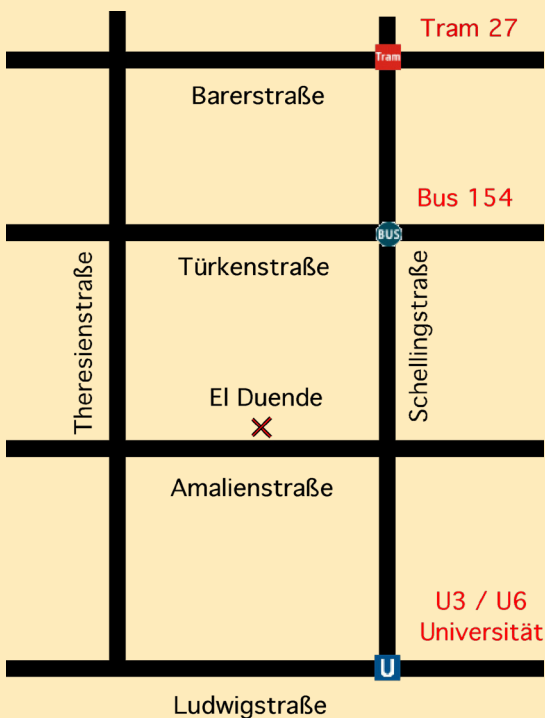

## Das Studio

El Duende - Estudio de Tango Argentino  
Amalienstr. 45, 80799 München  
2. Rückgebäude / Souterrain

## Lageplan Tangostudio