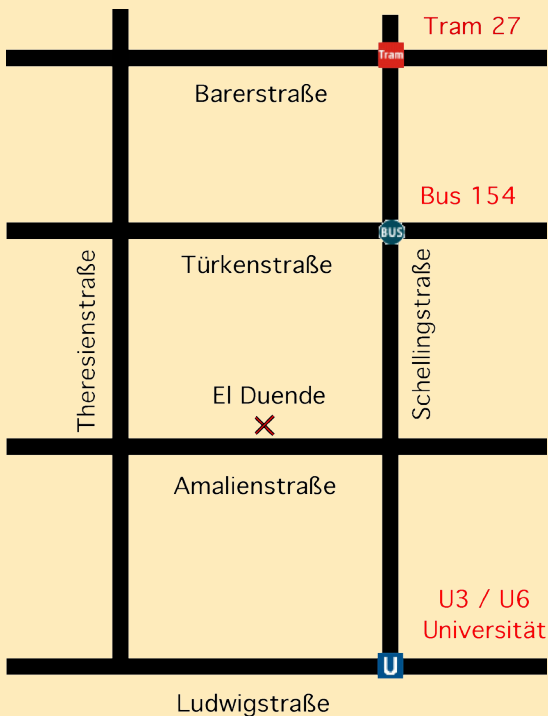

Lageplan Tangostudio

Teilnahmebedingungen

- **Unterricht:** 3 x innerhalb 5 Wochen, 130€ pro Paar, Single 70€. 1 x 28€ pro Person, 50€ pro Paar. 2. Stunde in der Woche 14€ pro Person.
- **Frauentechnik:** 15€ für 1h, 55€ für 4h und 80€ für 6h.
- **Flatrate:** Singles - 150€ pro Monat, Paar - 250€ pro Monat. Details unter: www.el-duende.de
- **Ab jedem Kurstag:** Eine Woche freier Eintritt zu unseren Tanzveranstaltungen (Milongas).
- **Schüler / Studenten:** 4 x innerhalb von 5 Wochen Unterricht haben, aber nur 3 x zahlen.
- **Privatstunden:** 1 Stunde kostet 70€ für eine Einzelperson, 80€ für ein Paar und 30€ pro Person für 2-3 Paare.
- **Singles:** Wir stellen einen Tanzpartner mit entsprechendem Niveau bei vorheriger Anmeldung.
- Wir unterrichten in allen Kursen und Privatstunden als Paar.
- Wir stehen auch für Tangovorführungen bereit - Bitte rufen Sie uns an.

Aktuelle Informationen unter: www.el-duende.de